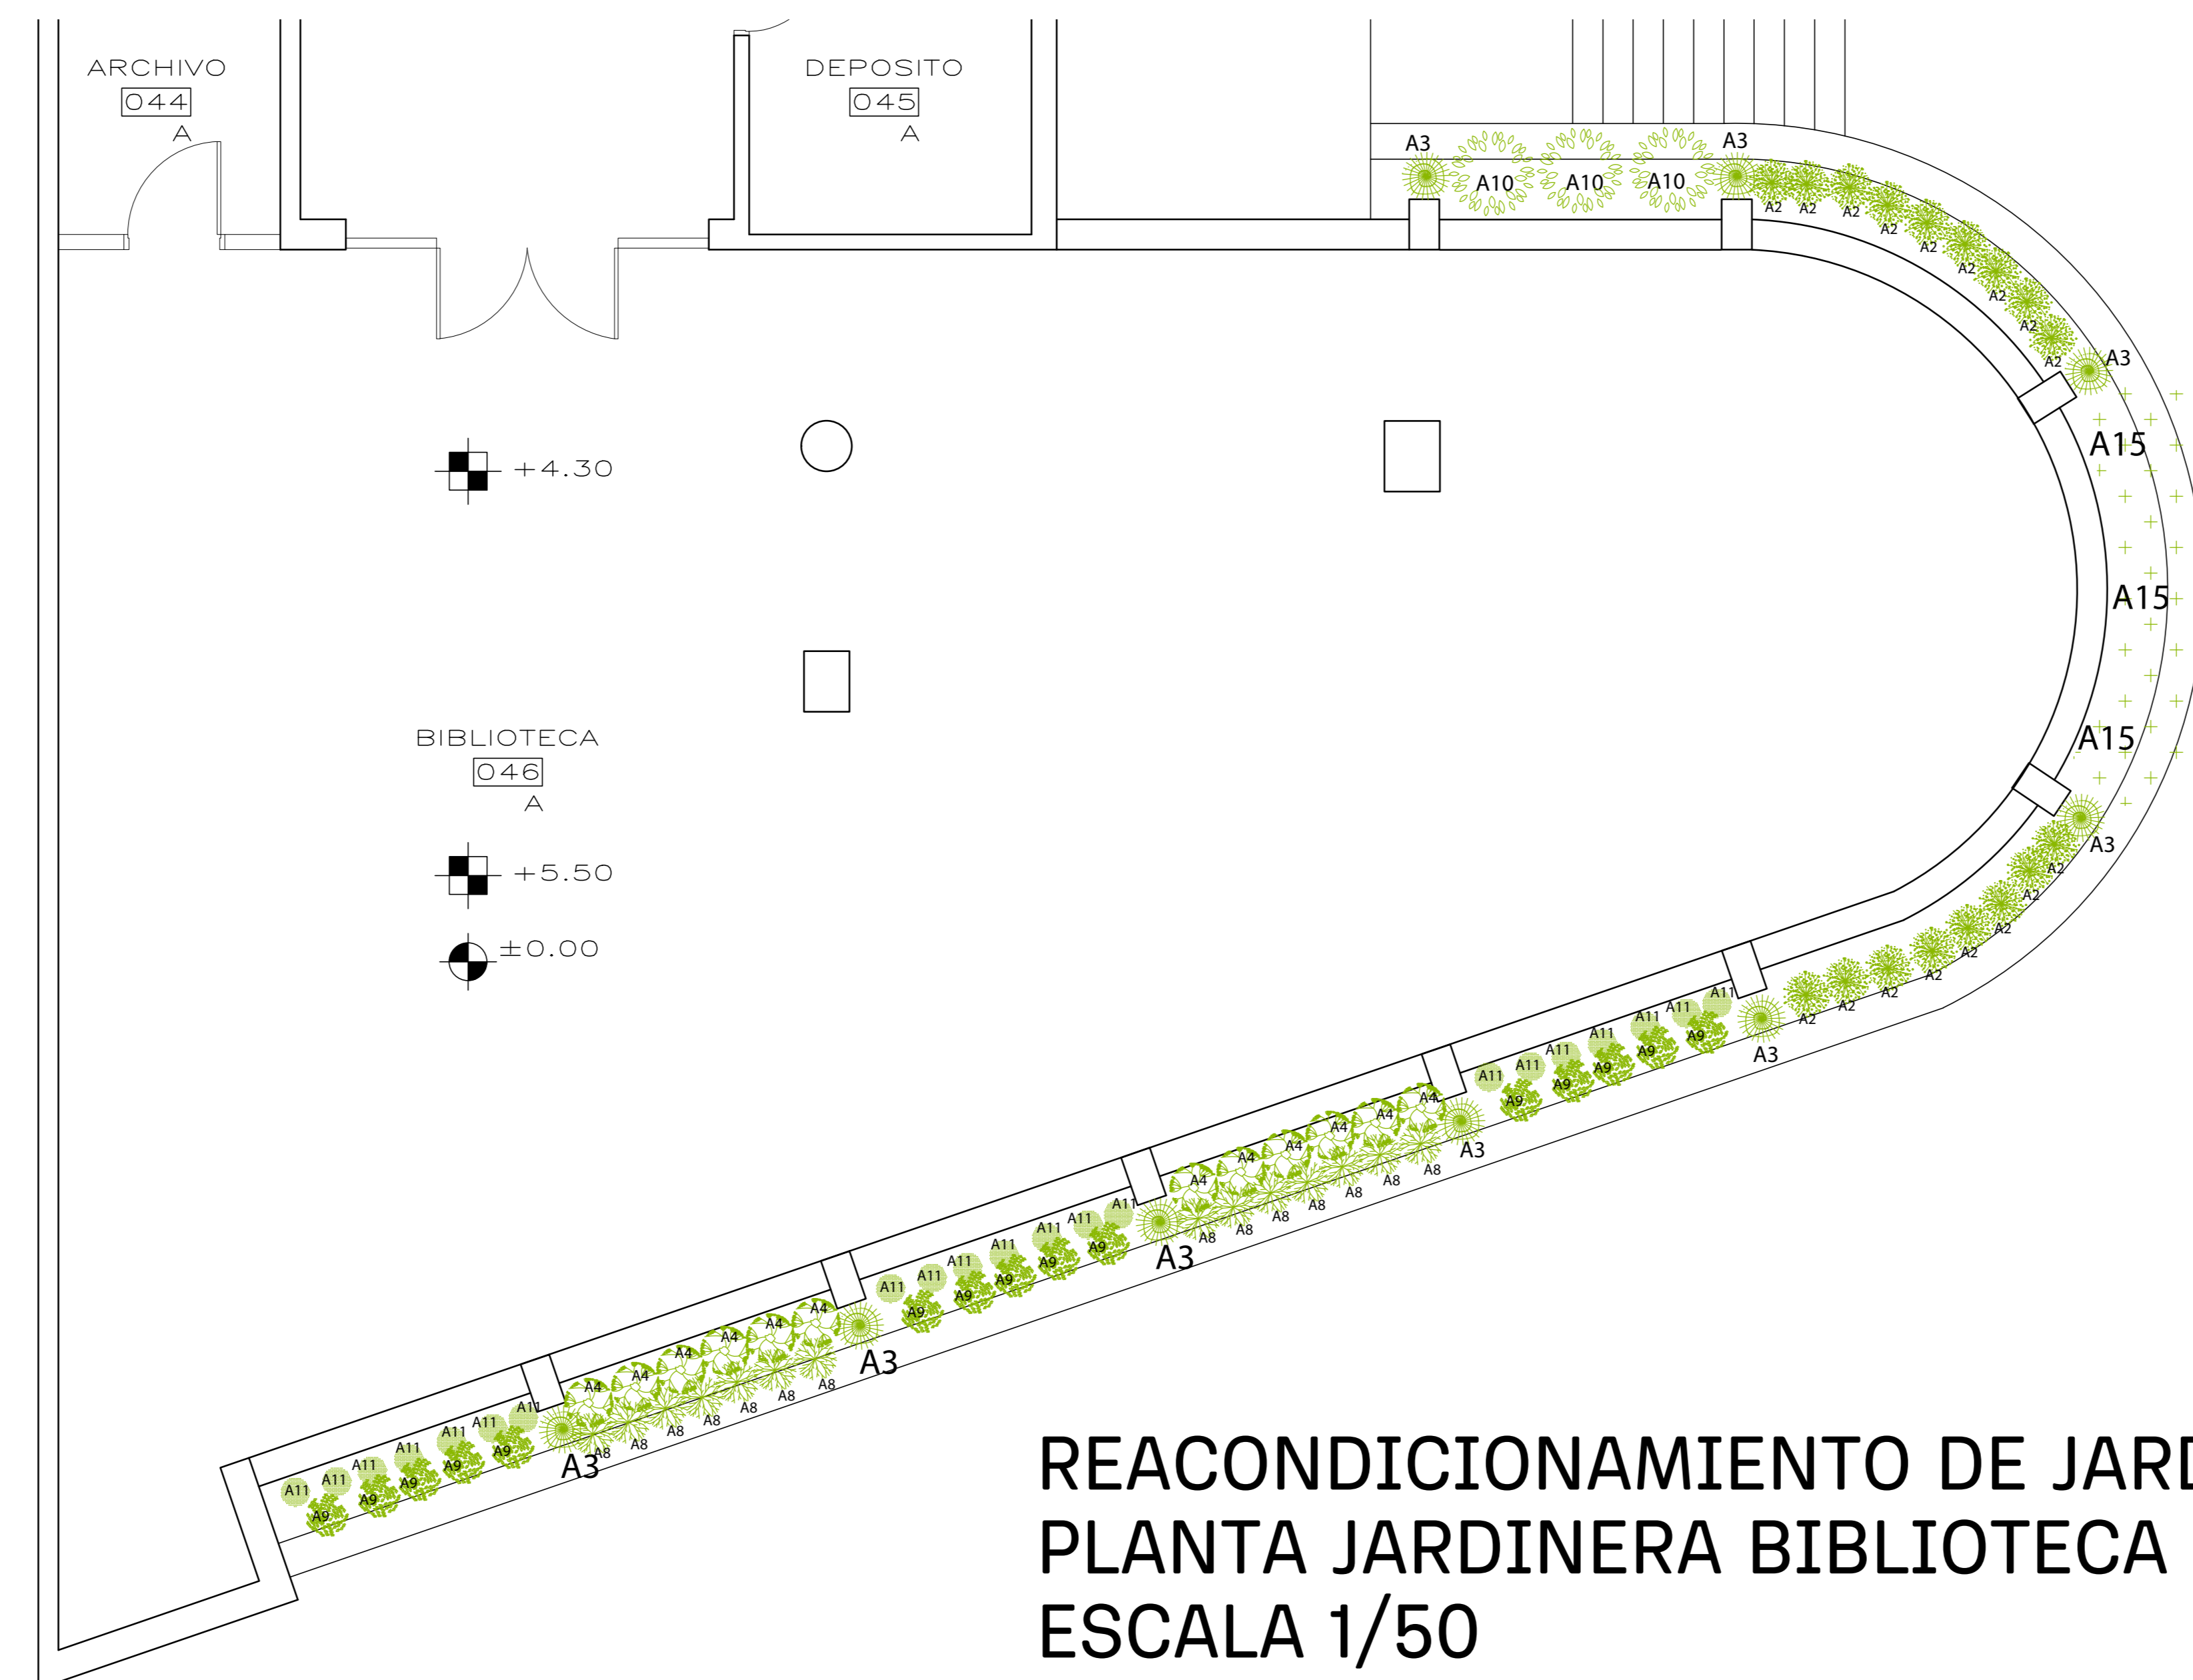

# LICEO N°4 JUAN ZORRILLA DE SAN MARTÍN

PROYECTO DE RECONDICIONAMIENTO PAISAJÍSTICO EN FACHADAS

RECONDICIONAMIENTO DE JARDINERAS  
PLANTA JARDINERA CALLE DURAZNO  
ESCALA 1/50

RECONDICIONAMIENTO DE JARDINERAS  
PLANTA GENERAL  
ESCALA 1/100