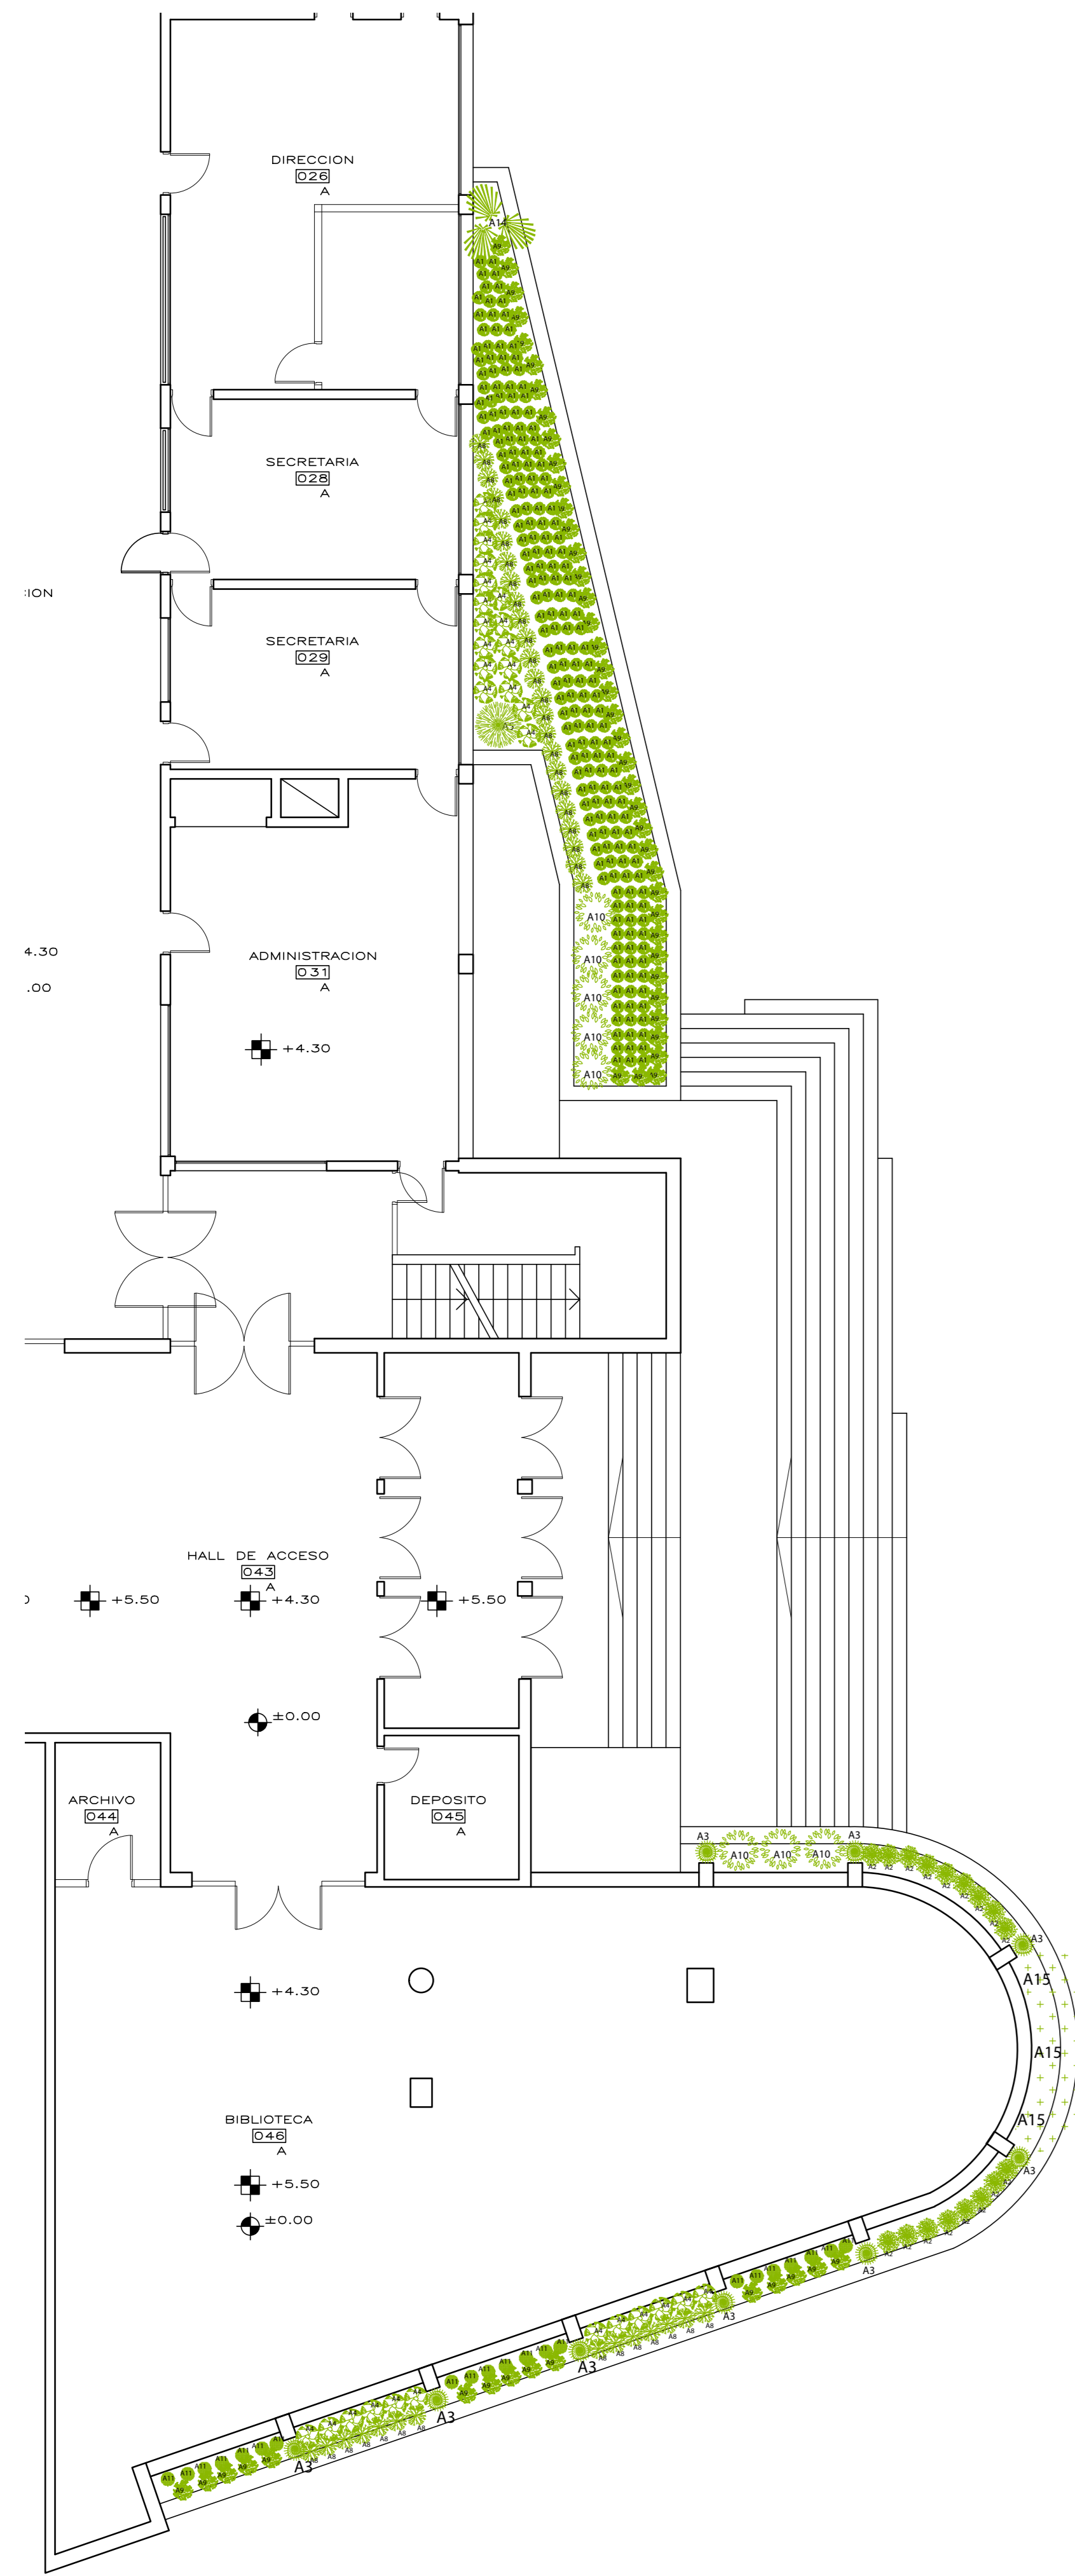

# LICEO N°4 JUAN ZORRILLA DE SAN MARTÍN

PROYECTO DE RECONDICIONAMIENTO PAISAJÍSTICO EN FACHADAS

RECONDICIONAMIENTO DE JARDINERAS  
PLANTA JARDINERA CALLE DURAZNO  
ESCALA 1/50

RECONDICIONAMIENTO DE JARDINERAS  
PLANTA GENERAL  
ESCALA 1/100